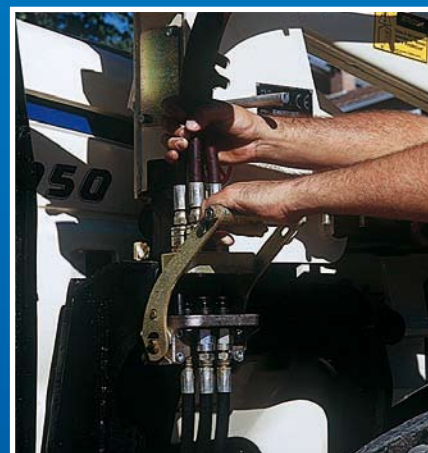

PARALLELOGRAMMA meccanico mantiene il costante livellamento dell'attrezzo terminale al terreno impedendo all'operatore inutili variazioni.

TELAJ PORTANTI sono fissati su 3 punti: assale anteriore, blocco frizione, assale posteriore, garantendo la massima rigidità. I cilindri sono tutti a doppio effetto. I nostri caricatori funzionano con i distributori originali del trattore a 2 leve a doppio effetto, se sprovvisto, può essere fornito su richiesta il solo distributore o l'impianto idraulico indipendente completo.

SERIE MB ACCESSORI

Monoleva con pulsante per 3° e 4° funzione

Elettrovalvola per 3° e 4° funzione

Piastra multiconnessione rapida

Forca pallets con traslatore

Sgancio rapido att. terminali

Forca per tronchi con trattenitore