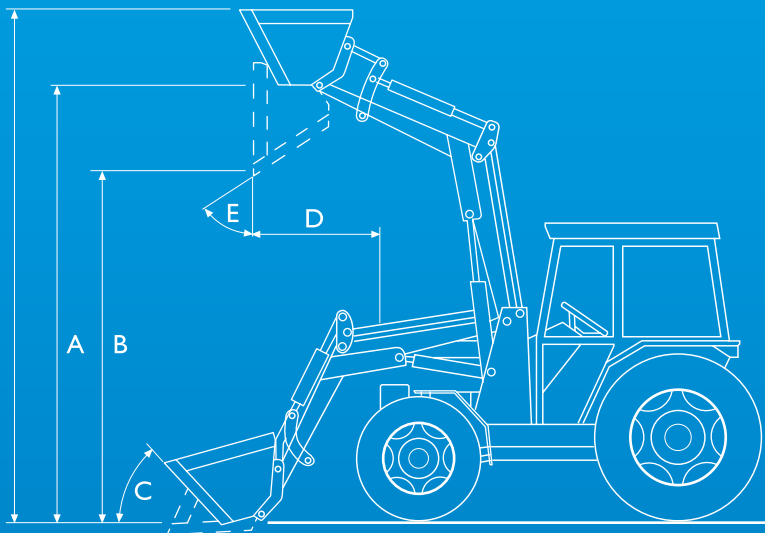

Caricatore
Mod. MB3
per Same Silver 90

Caricatore
Mod. MB2/L
per Landini Globus 70

Caricatore Mod. MB2 per Zetor 7341

Caricatore Mod. MB3 per New Holland TS110

Caricatore Mod. MB3/S per John Deere 6610

	MB 1	MB 2/L	MB 2	MB 3	MB 3/S
HP	40/65	30/70	60/85	80/110	110/150
PORTATA QUINTALI	7/9	4/7	11/13	14/16	17/20
A	330	375	380	395	420
B	250	295	300	315	420
C	40°	40°	43°	43°	43°
D	15	15	20	25	30
E	30°	30°	30°	30°	30°
TEMPI DI SOLLEVAMENTO	10"	8"	9"	9"	10"
TEMPI DI RIBALTAMENTO	5"	4"	5"	6"	6"

La Ditta si riserva il diritto di modificare le specifiche del prodotto senza preavviso.

CARATTERISTICHE

I Caricatori mod. MB sono dotati di serie:

SGANCIO RAPIDO che permette di sganciare il suddetto in pochi minuti togliendo due perni ed eventuali innesti rapidi.

PARALLELOGRAMMA meccanico mantiene il costante livellamento dell'attrezzo terminale al terreno impedendo all'operatore inutili variazioni.

TELAJ PORTANTI sono fissati su 3 punti: assale anteriore, blocco frizione, assale posteriore, garantendo la massima rigidità. I cilindri sono tutti a doppio effetto. I nostri caricatori funzionano con i distributori originali del trattore a 2 leve a doppio effetto, se sprovvisto, può essere fornito su richiesta il solo distributore o l'impianto idraulico indipendente completo.