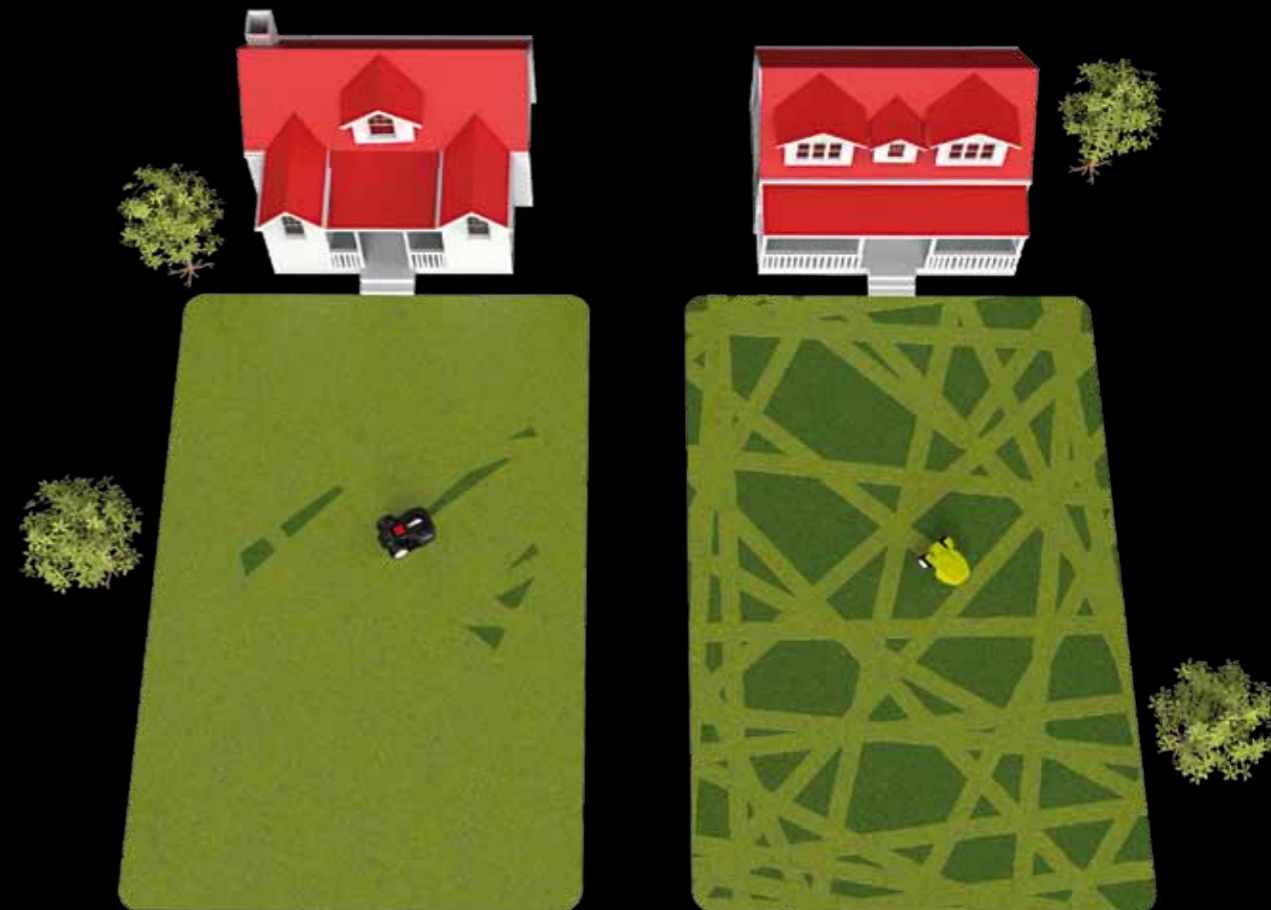

Tutti i robots sono stupidi

Ma Landroid lo è un po' meno

L'unico rasaerba automatico in grado di gestire percorsi complessi

AI
Artificial Intelligence
Algorithm

Nel tuo giardino ci sono strettoie, curve e ostacoli?
Landroid lavora dove gli altri non osano avventurarsi

Landroid è ideale per prati fino a 1500m², indipendentemente dalla geometria e dalla complessità del giardino

LANDROID

Altri robots rasaerba

Fino a 30%
più efficiente dei suoi simili

Landroid raso il tuo prato con maggior efficienza rispetto alla concorrenza. Questo significa un minor numero di passaggi delle ruote sull'erba del tuo prato, a favore di un manto in perfetta salute.