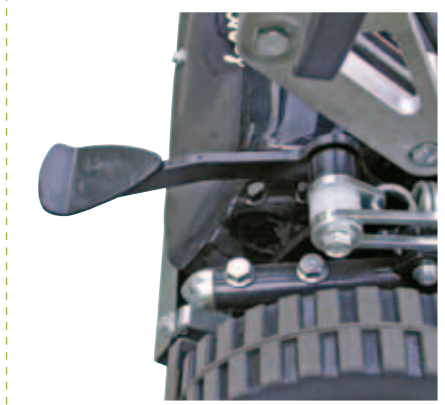

Modello	Codice	Cilindrata cm³	Trasmissione	Larghezza lama cm	Larghezza taglio cm	Altezza taglio mm	Posizioni altezza taglio	Capacità cesto lt.	Peso kg	Prezzo Iva Esclusa	Prezzo Iva Inclusa
5500 SVB	755200	190	con variatore	55	56	30-70	5	-	45