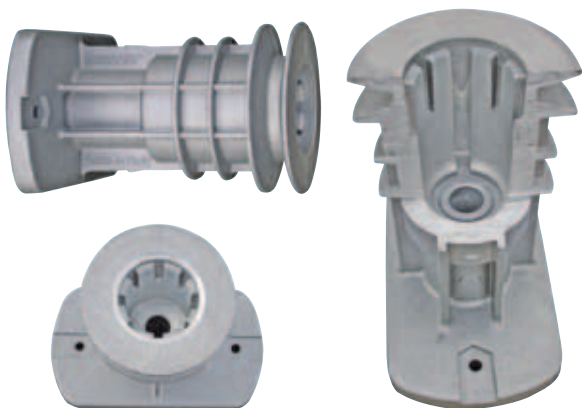

Rasaerba

Vite per scarico/carico olio trasmissione

78